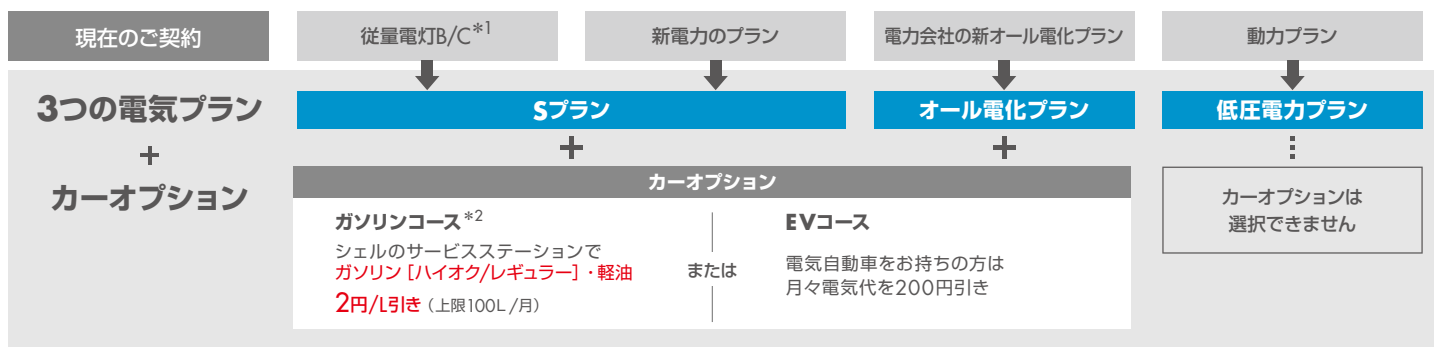

時間帯で従量料金に変化。
夜間の時間帯が**割安に!**

3

動力契約をされているお客様向け
低圧電力プラン

契約電力kW × 125kWh以下の月は
基本料金に**省エネ割引**を適用!

3プランとも若松ガス オリジナル特典付!

〈現在ご契約のプランに合わせてお選びください〉

*1:関西電力エリア、中国電力エリア、四国電力エリアは従量電灯A/B。*2:シェルのサービスステーション限定です。出光のサービスステーションでは適用されません。